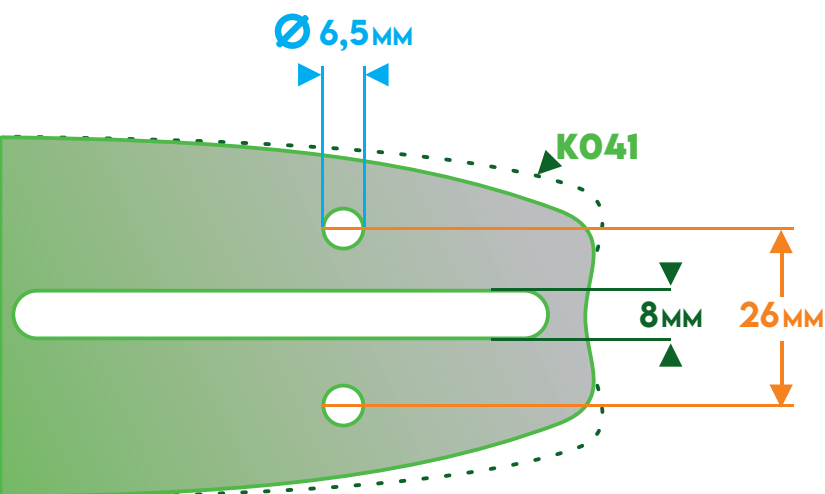

A041/K041

AL-KO, BLACK&DECKER, DOLMAR, EFCO®,
EINHELL, HOMELITE, HUSQVARNA®,
MAKITA®, MC CULLOCH®, OLEO-MAC®,
PARTNER®, RYOBI, POULAN®, RYOBI®,
SHINDAIWA®/SDK/ISEKI, SOLO

AEG®, ALPINA®, ELECTRIC, BERNARD, BOSCH,
CASTOR® ELECTRIC, CRAFTSMAN®, DOLMAR®,
ECHO®, ESPER, HITACHI, OPEM, IKRA, JOBU, MAFELL,
SHINGU, SKIL®, STANLEY®, STEINMAX, TANAKA®,
ZENOAH®

HOZZÁ TARTOZÓ LÁNCMÉRET:
3/8" PICO 1,3 MM