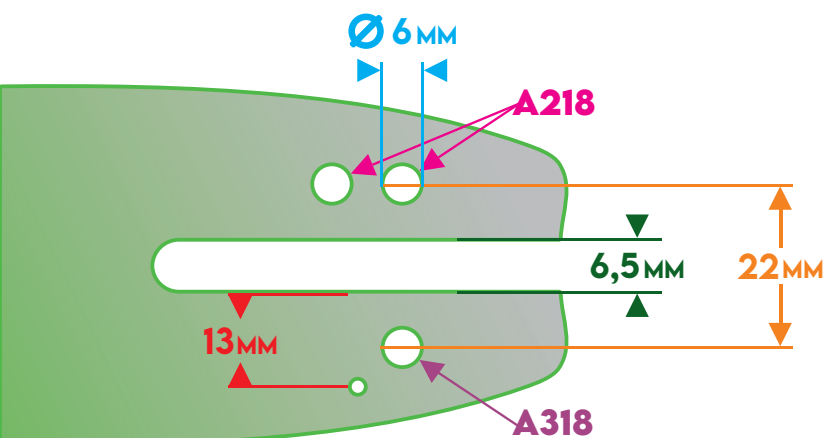

A218/A318

ALKO®, MC CULLOCH®, BLACK&DECKER®,
RYOBI®, SHINDAIWA®,

BELL PICKPINE, BULLCRAFT, POWER PRUNER®,
REMINGTON®, SHARK, STEINMAX, STIGA®

HOZZÁ TARTOZÓ LÁNCMÉRET:
3/8" PICO 1,3 MM