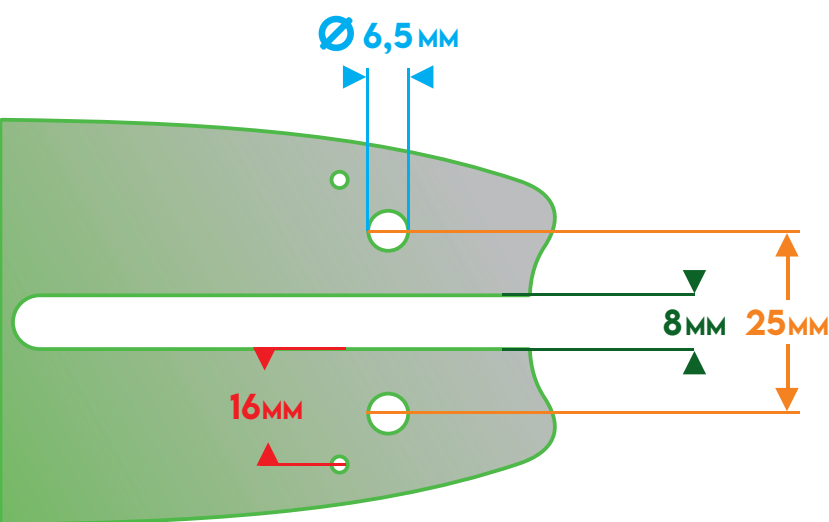

# Vezetőlap

BEAZONOSÍTÁS VÉGKIALAKÍTÁS  
ALAPJÁN

ELLENŐRIZZE A VEZETŐLAP FELFOGATÁSÁNAK MÉRETÉT,  
ÉS A JOBB FELSŐ AZONOSÍTÓRA KERESVE A  
WEBÁRUHÁZ KÍNÁLATBAN VÁLASSZA KI A MEGFELELŐ HOSSZÚSÁGÚ VEZETŐT!

**HOZZÁ TARTOZÓ LÁNCMÉRET:**  
.325" 1,3 MM; .325" 1,5MM