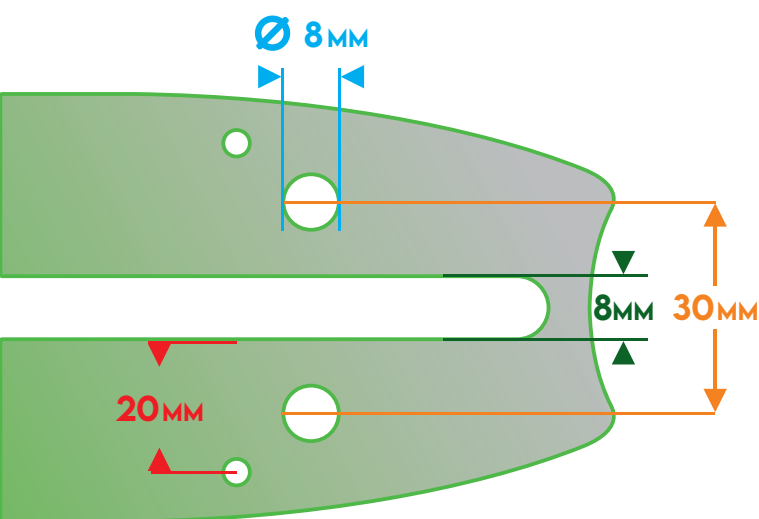

D009

HUSQVARNA®, PARTNER®,
SHINDAIWA®/SDK/ISEKI, SOLO

ALPINA®, CASTOR®

HOZZÁ TARTOZÓ LÁNCMÉRET:
3/8" 1,5 MM